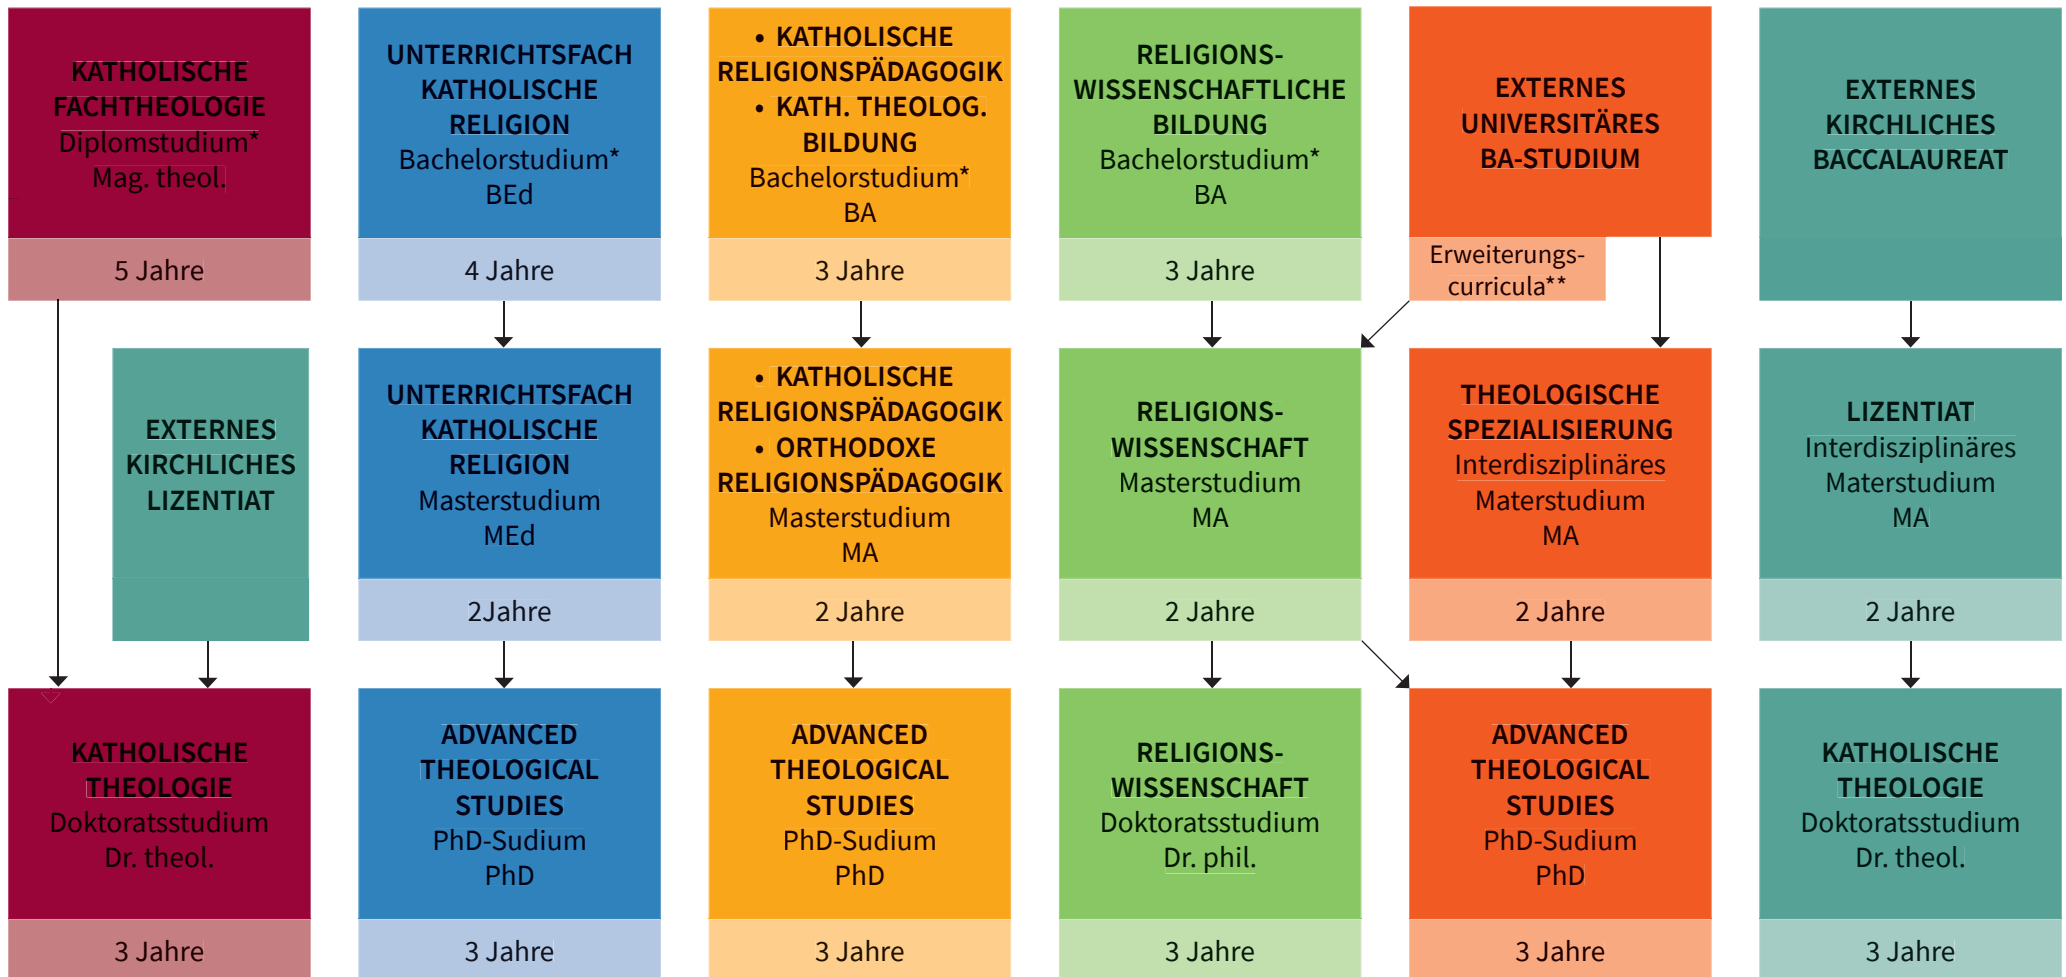

Studienprogramme Katholische Theologie | Religionswissenschaft

* Die Basiskurse aller theologischen Curricula sind gleich, was die Kombination mehrerer Studiengänge vereinfacht.

** Die Fakultät bietet 2 religionswissenschaftliche Erweiterungscurricula (je 15 ECTS) an, um ohne Auflagen in das MA-Studium Religionswissenschaft einsteigen zu können.